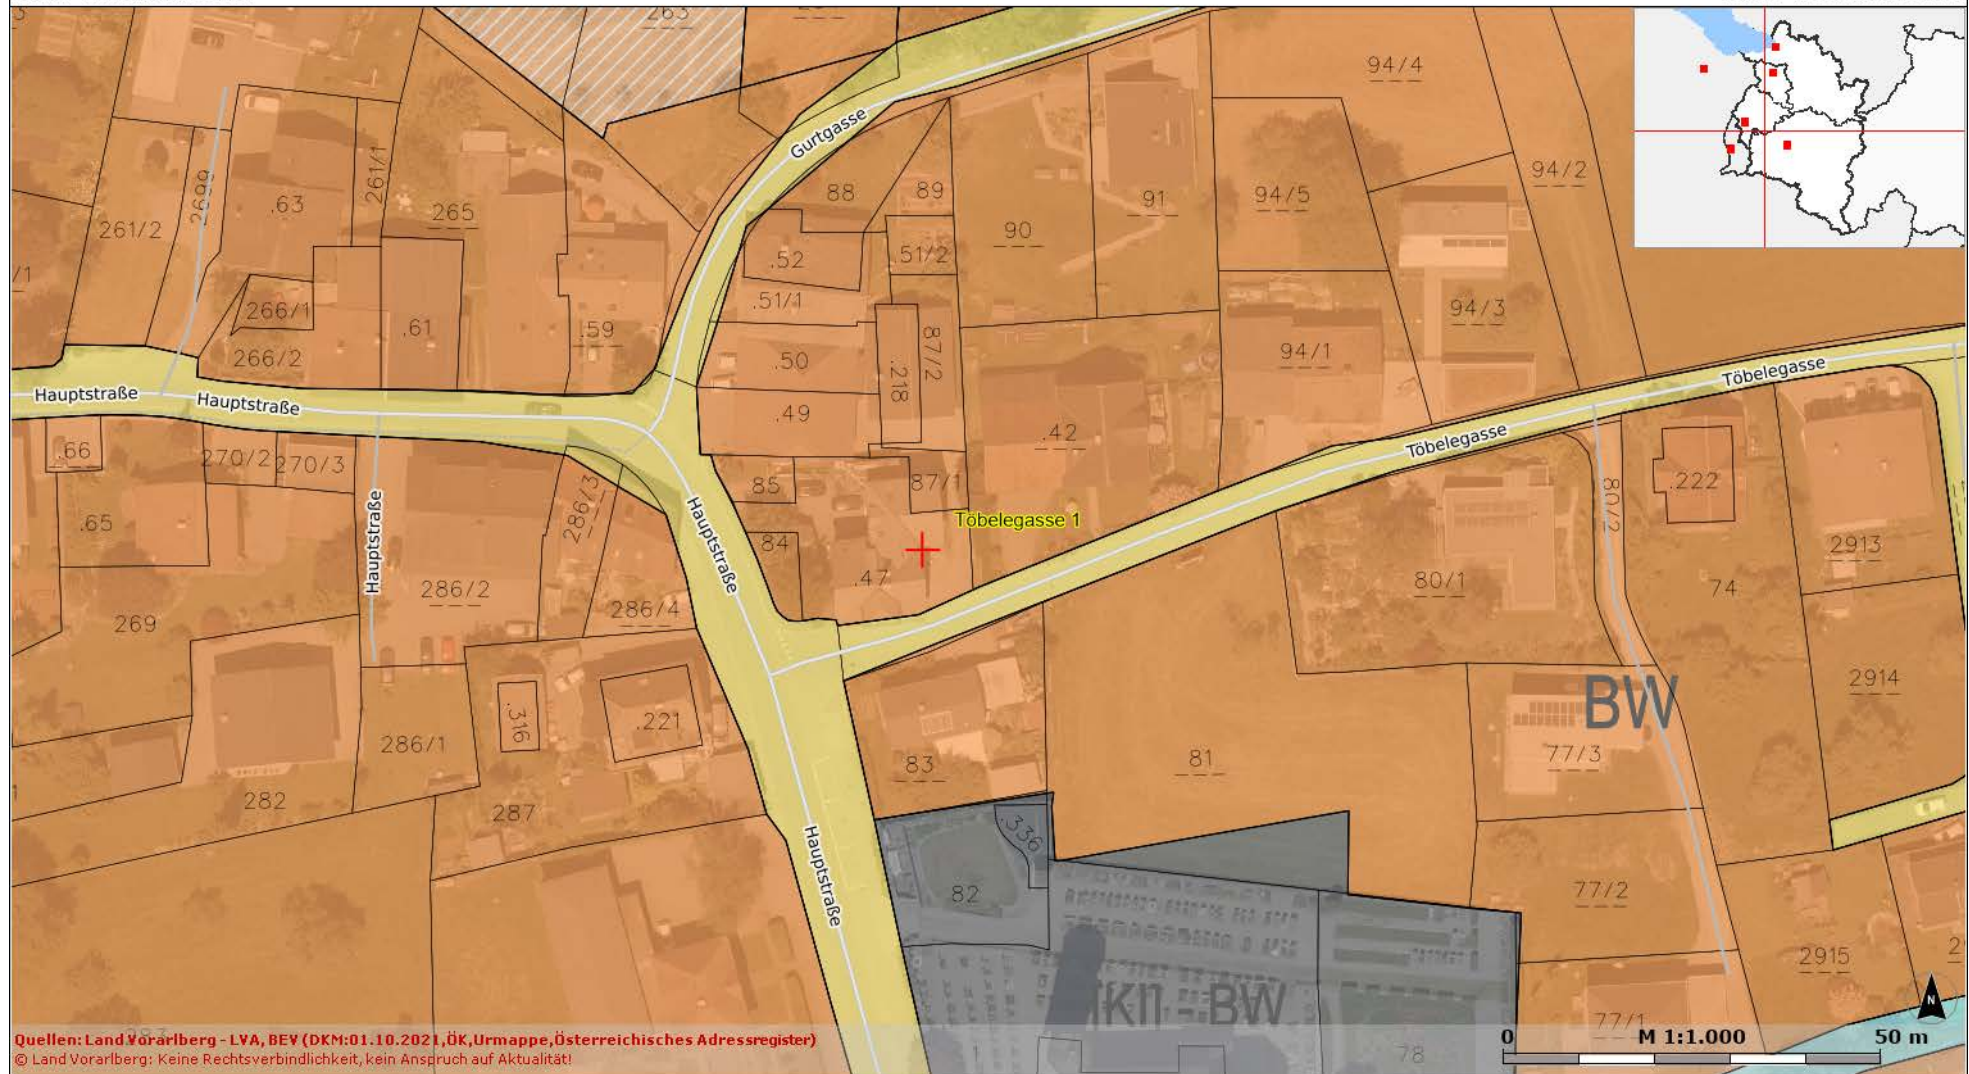

rechts: -47770; hoch: 229984

rechts: -47512; hoch: 229984

Quellen: Land Vorarlberg - LVA, BEV (DKM:01.10.2021, ÖK, Urmappe, Österreichisches Adressregister)  
© Land Vorarlberg: Keine Rechtsverbindlichkeit, kein Anspruch auf Aktualität!

rechts: -47770; hoch: 229843

rechts: -47512; hoch: 229843

Karte erstellt am: 22.03.2022