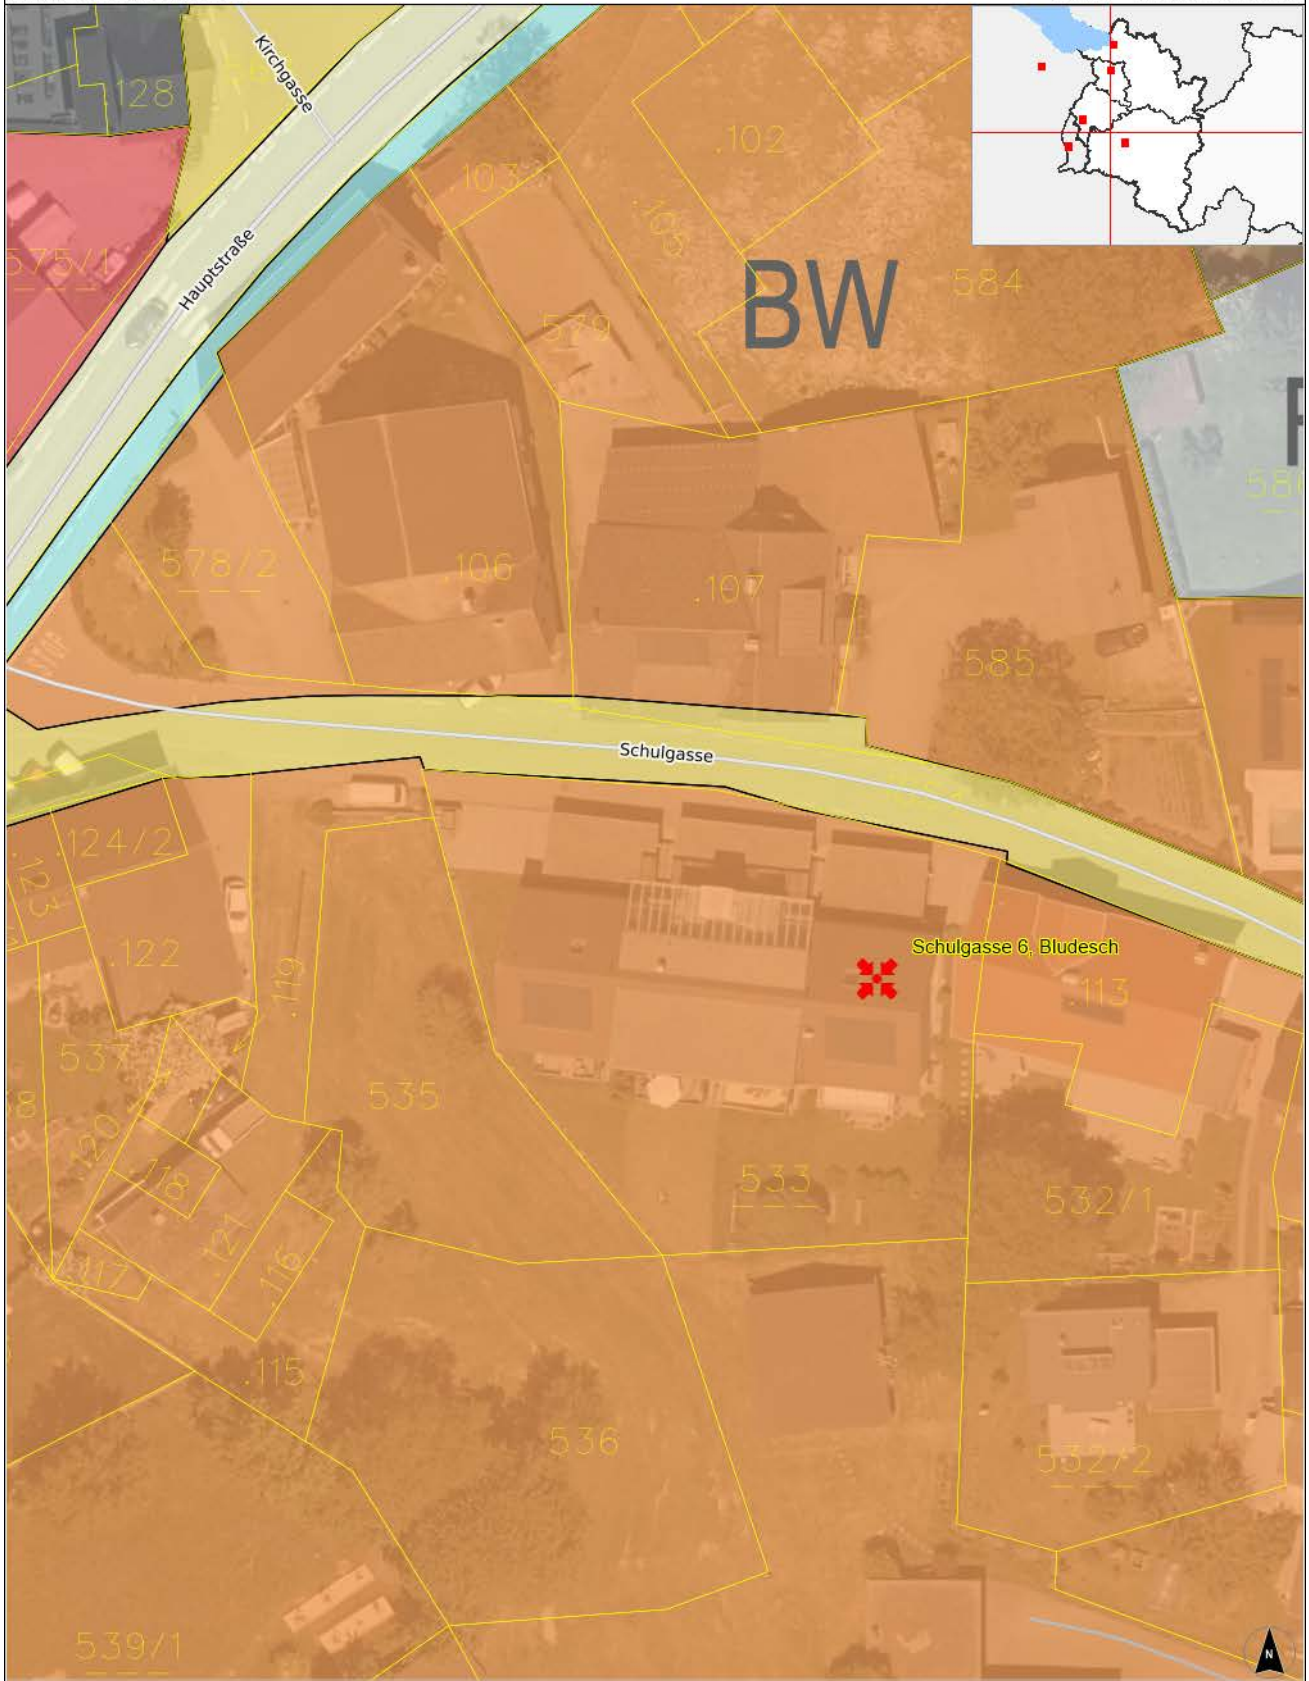

rechts: -44820; hoch: 228930

rechts: -44717; hoch: 228930

Quellen: Land Vorarlberg - LVA, BEV (DKM:01.10.2021, ÖK, Urmappe, Österreichisches Adressregister)  
© Land Vorarlberg: Keine Rechtsverbindlichkeit, kein Anspruch auf Aktualität!

0 M 1:600 25 m

rechts: -44820; hoch: 228793

rechts: -44717; hoch: 228793

Karte erstellt am: 10.05.2022