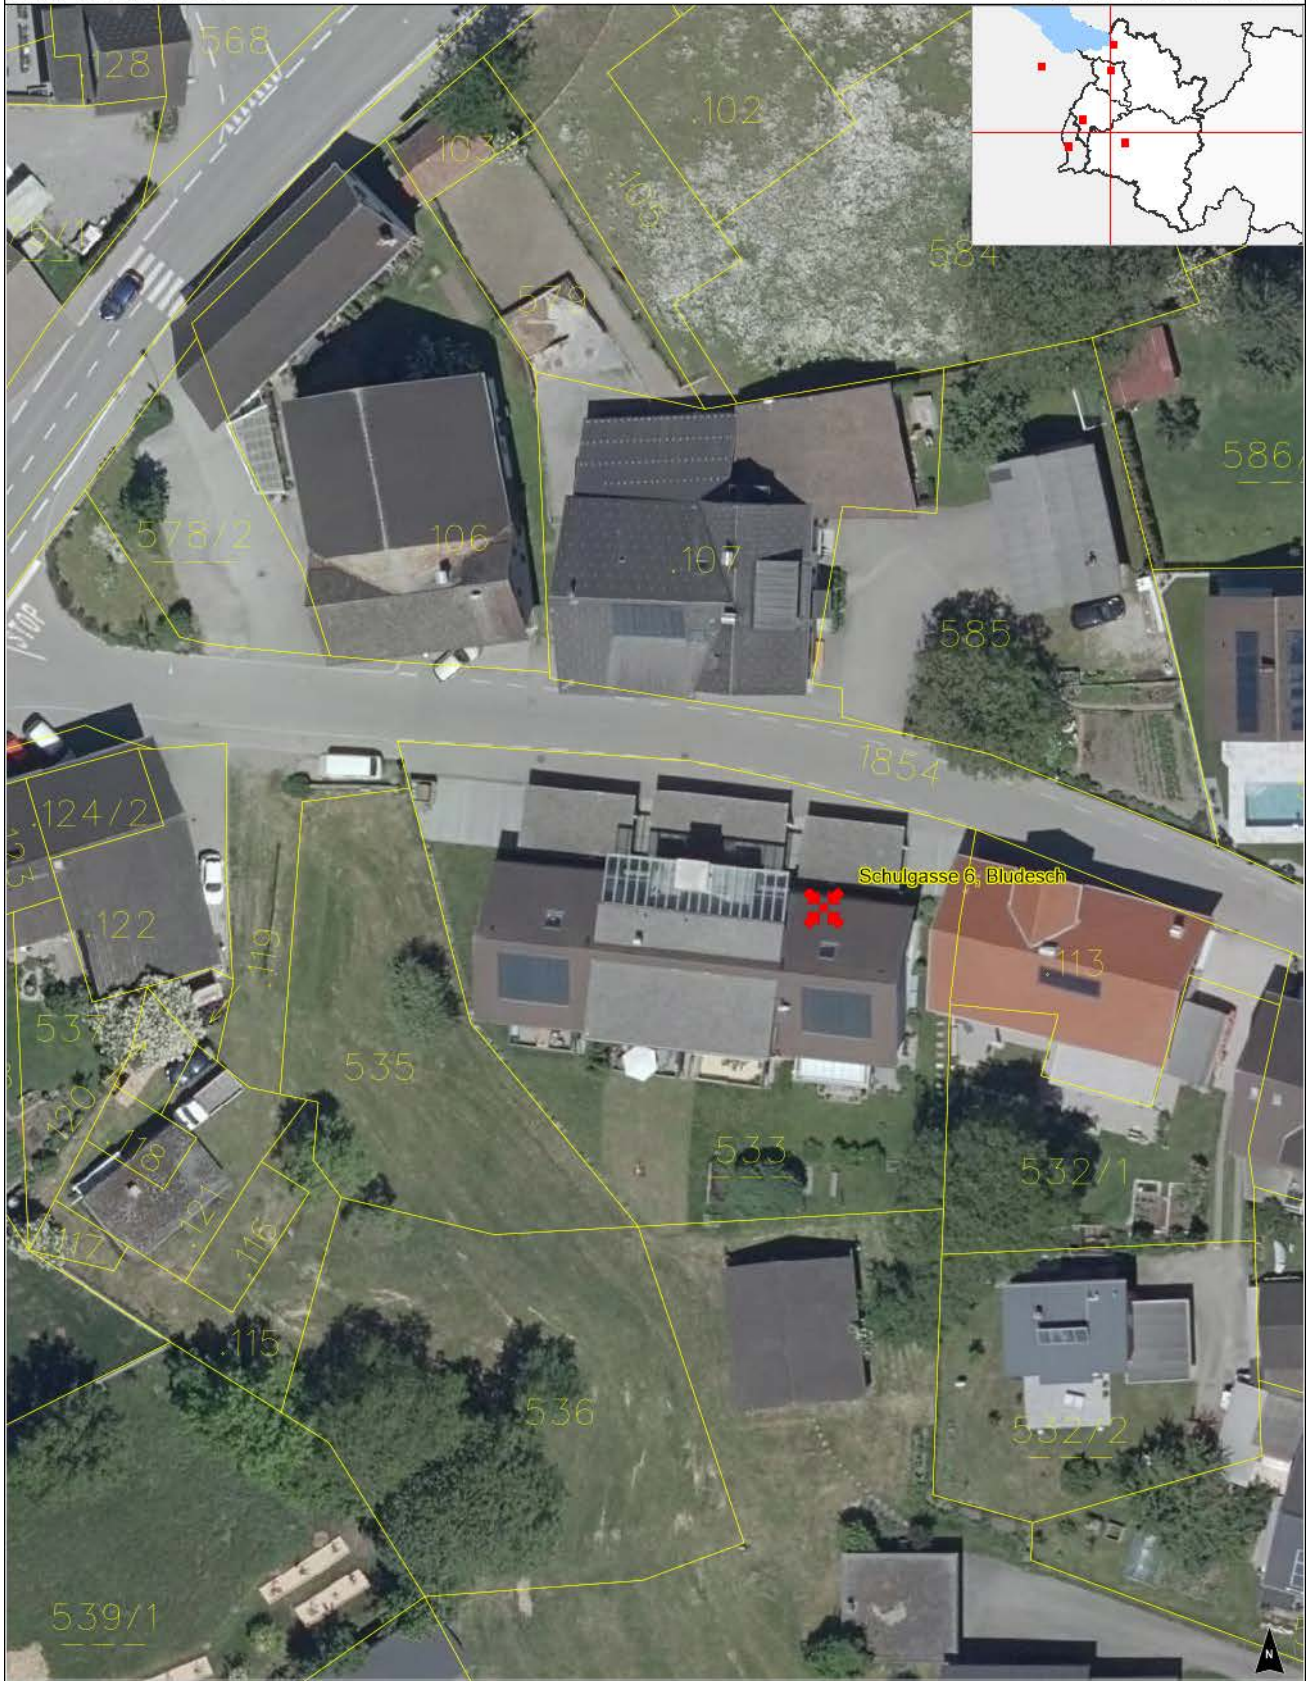

rechts: -44818; hoch: 228928

rechts: -44715; hoch: 228928

Quellen: Land Vorarlberg - LYA, BEY (DKM:01.10.2021,ÖK,Urmappe,Österreichisches Adressregister)
© Land Vorarlberg: Keine Rechtsverbindlichkeit, kein Anspruch auf Aktualität!

0 M 1:600 25 m

rechts: -44818; hoch: 228791

rechts: -44715; hoch: 228791

Karte erstellt am: 10.05.2022