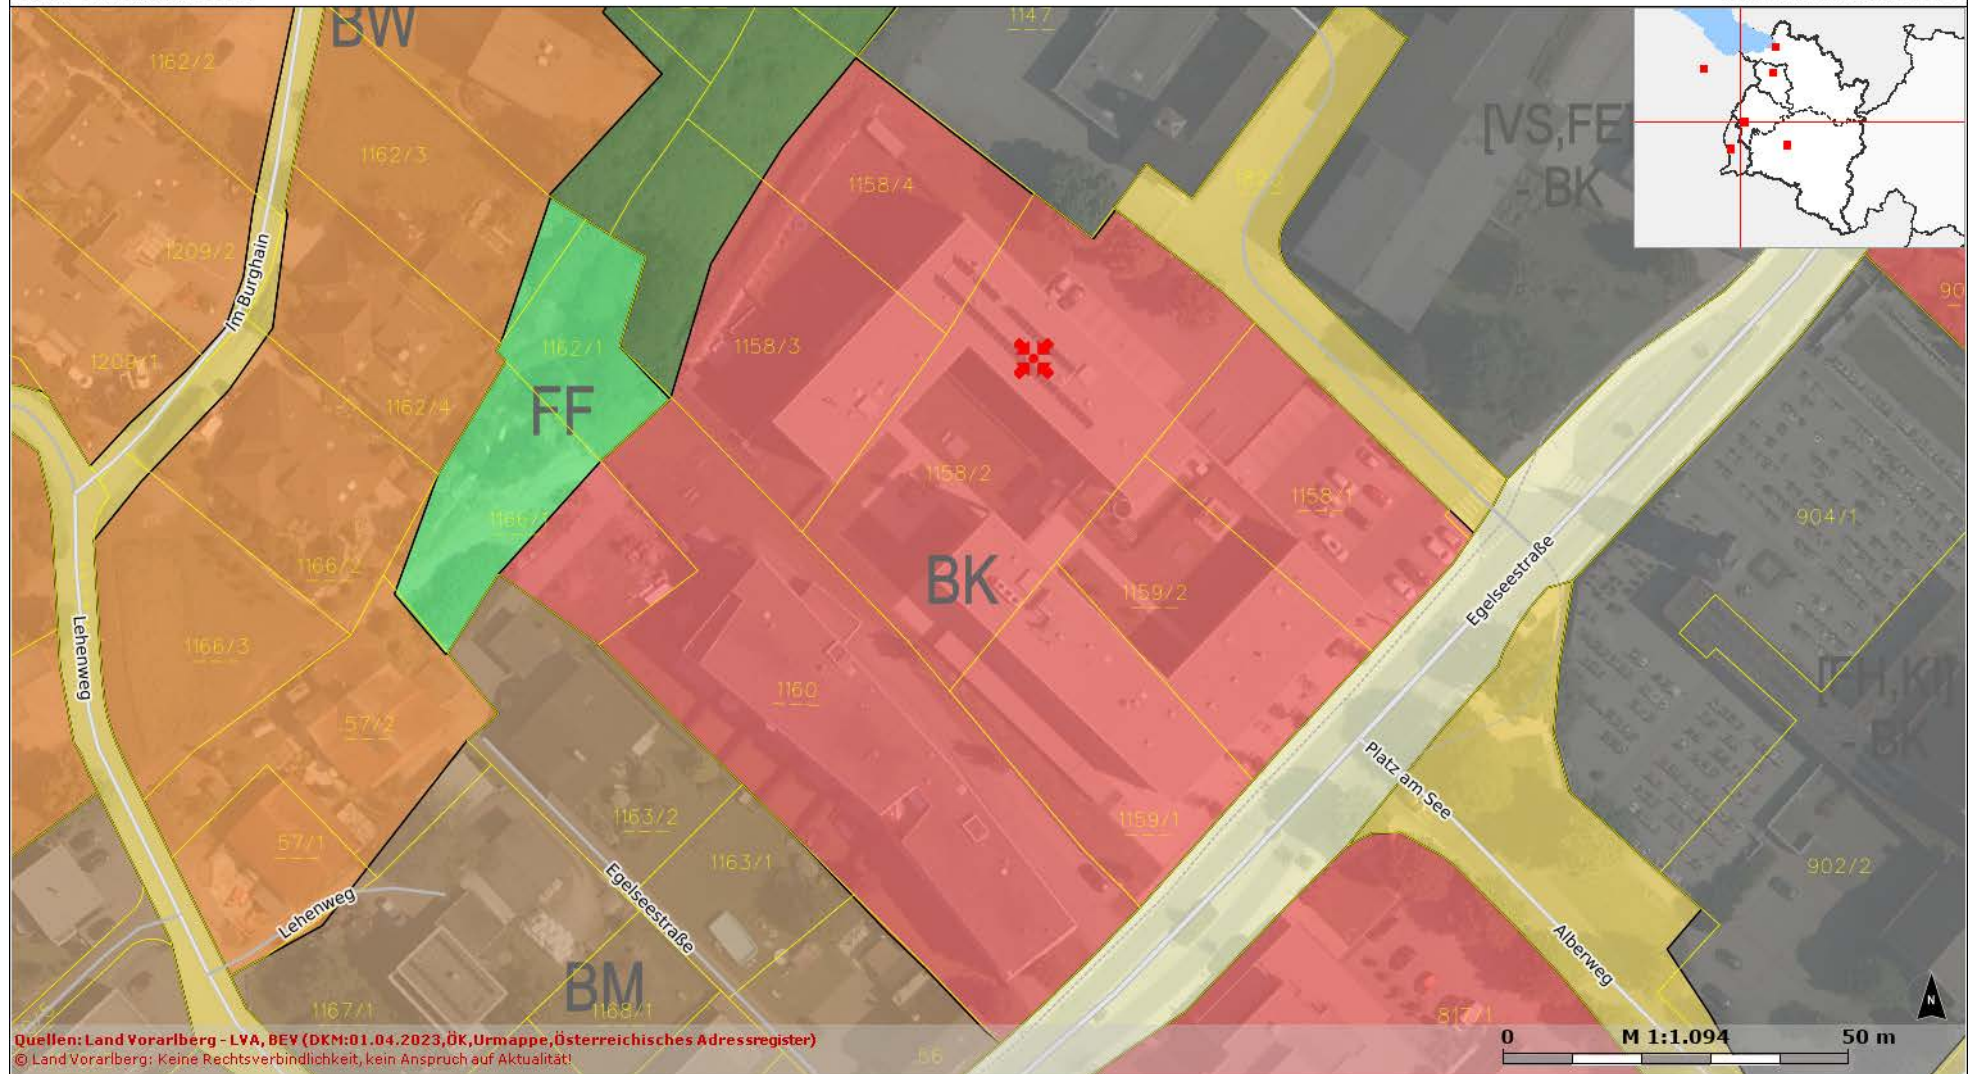

rechts: -57478; hoch: 233629

rechts: -57196; hoch: 233629

Quellen: Land Vorarlberg - LVA, BEV (DKM:01.04.2023,ÖK,Urmappe,Österreichisches Adressregister)
© Land Vorarlberg: Keine Rechtsverbindlichkeit, kein Anspruch auf Aktualität!

rechts: -57478; hoch: 233475

rechts: -57196; hoch: 233475

Karte erstellt am: 19.07.2023